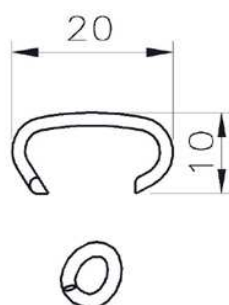

## ANELLATRICE PER RETE – cod. A320

Anellatrice manuale per l'applicazione e chiusura degli anelli di fissaggio della rete al cavo/telaio modello Ring P7.

Modello	P7
Peso (Kg)	0,22
Dimensioni Lun. x Lar. x Alt. (mm)	180 x 87 x 19
Diametro (mm)	1,0 (min) – 1,8 (max)
Apertura (mm)	17
Dimensione di chiusura (mm)	6,3 (min) – 11,1 (max)
Capacità caricatore	50 anelli